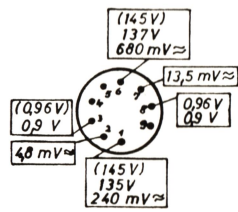

1/3 WATT  
1 WATT  
2 WATT

Ausgabe	Änderung	Tag	Name

KONSTRUKTIONS- UND SCHALTUNGSÄNDERUNGEN VORBEHALTEN!

Tag	Name
Gez. 12.863	...
Gepr. 4.9.63	...
Norm.	...

**Dynacord**

108-102

Schaltbild

King

Rö<sub>1</sub>  
ECC 83

Rö<sub>2</sub>  
ECC 83

Rö<sub>3</sub>  
ECC 82

bandecho.de  
bandecho.de | Tim Frodermann

				Tag	Name	<h1>Synacord</h1>
				Gez.	9.9.63 <i>Edgmann</i>	
				Gepr.	12.9.63 <i>Reips</i>	
				Norm.		109 - 102
						Schaltbild
Ausgabe	Änderung	Tag	Name	Echo-king		