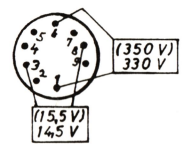

1/3 WATT  
1 WATT  
2 WATT

Ausgabe	Änderung	Tag	Name

KONSTRUKTIONS- UND SCHALTUNGSÄNDERUNGEN VORBEHALTEN!

Tag	Name
Gez. 12.863	...
Gepr. 4.9.63	...
Norm.	...

**Dynacord**

108-102

Schaltbild

King

Rö<sub>1</sub>  
ECC 83

Rö<sub>2</sub>  
ECC 83

Rö<sub>3</sub>  
ECC 82

bandecho.de  
bandecho.de | Tim Frodermann

				Tag	Name	<h1>Synacord</h1>
				Gez.	9.9.63 <i>Edgmann</i>	
				Gepr.	12.9.63 <i>Reips</i>	
				Norm.		109 - 102
						Schaltbild
Ausgabe	Änderung	Tag	Name	Echo-king		