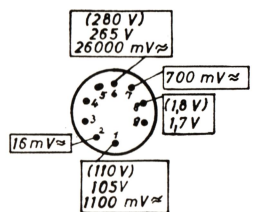

1/3 WATT  
1 WATT  
2 WATT

Ausgabe	Änderung	Tag	Name

KONSTRUKTIONS- UND SCHALTUNGSÄNDERUNGEN VORBEHALTEN!

Tag	Name
Gez. 12.863	...
Gepr. 4.9.63	...
Norm.	...

**Dynacord**

108-102

Schaltbild

King

Rö<sub>1</sub>  
ECC 83

Rö<sub>2</sub>  
ECC 83

Rö<sub>3</sub>  
ECC 82

bandecho.de  
bandecho.de | Tim Frodermann

				Tag	Name	<h1>Synacord</h1>
				Gez.	9.9.63 <i>Edgmann</i>	
				Gepr.	12.9.63 <i>Reips</i>	
				Norm.		109 - 102
						Schaltbild
Ausgabe	Änderung	Tag	Name	Echo-king		