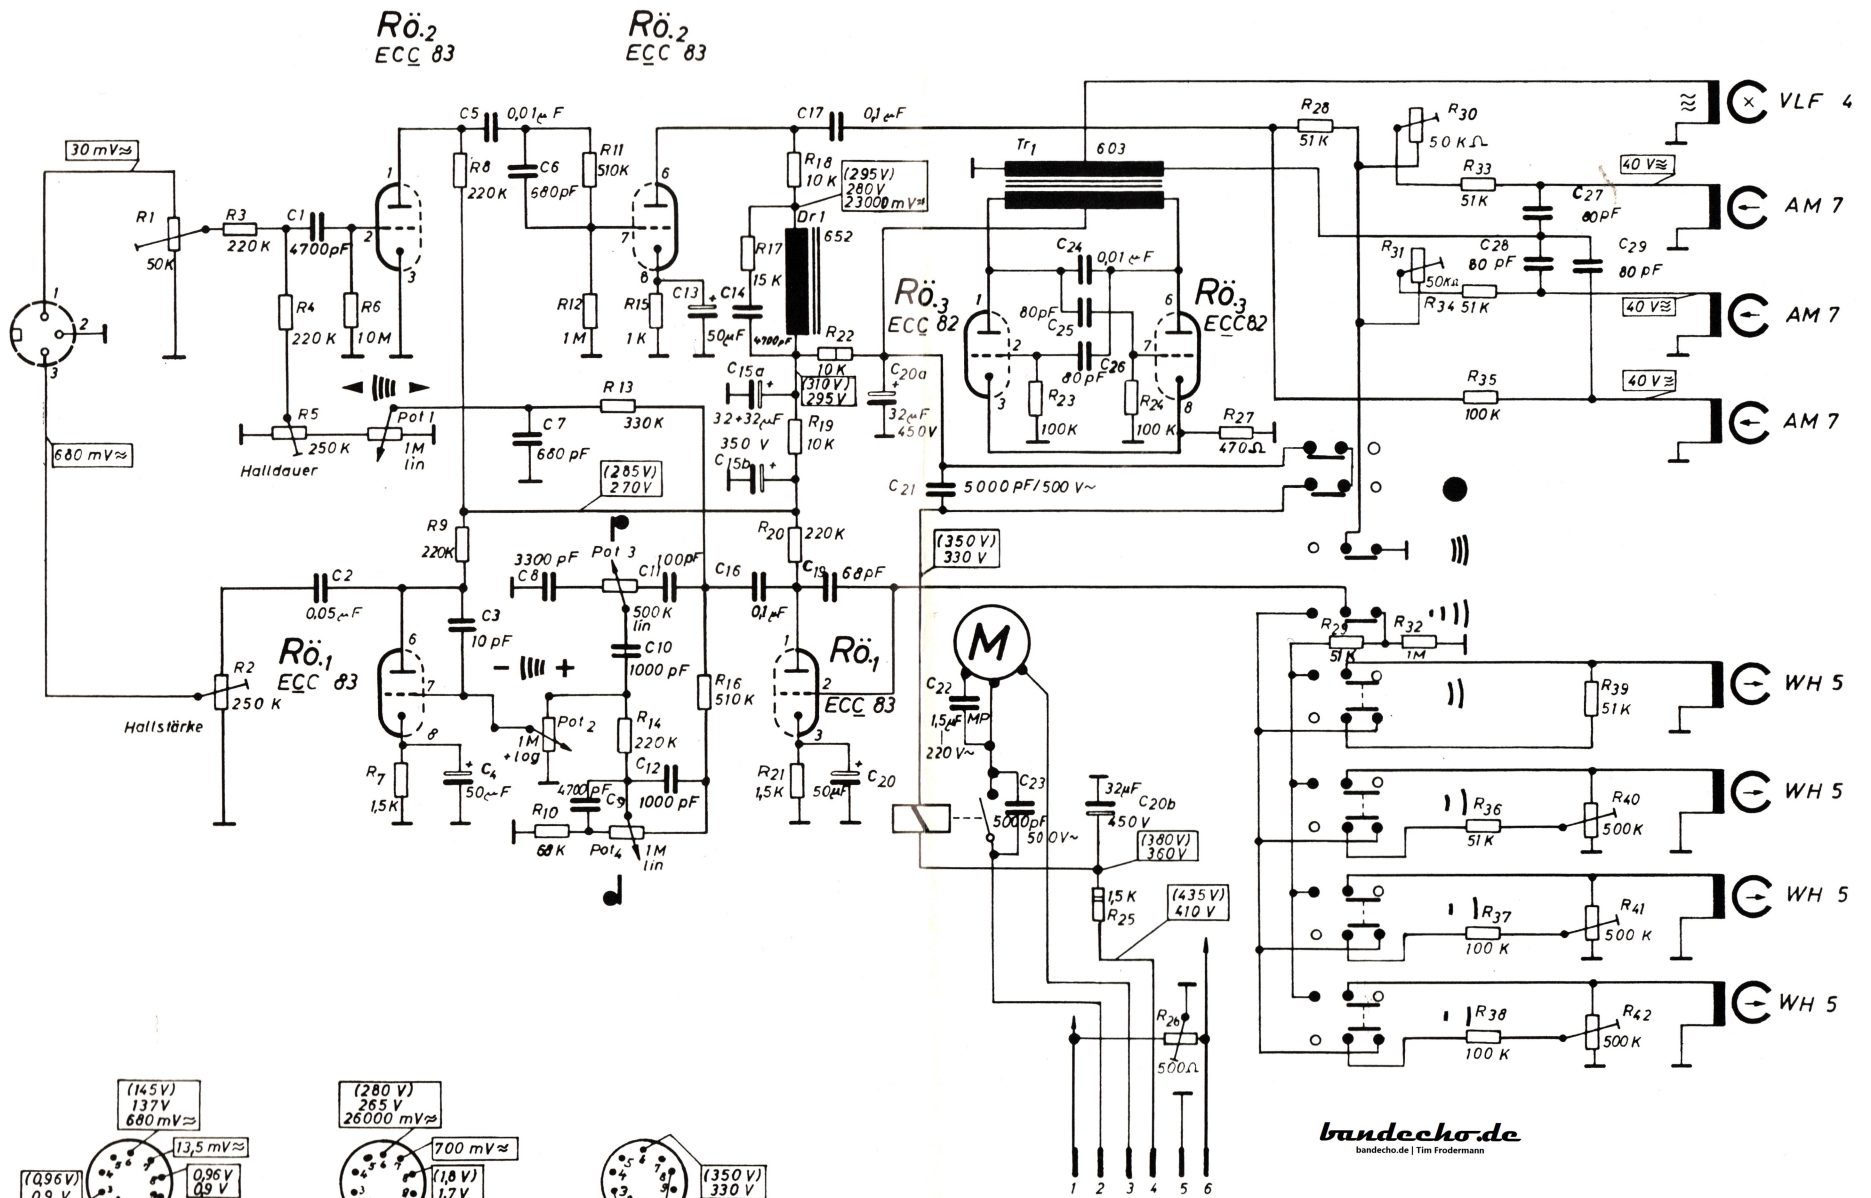

1/3 WATT  
1 WATT  
2 WATT

Ausgabe	Änderung	Tag	Name

KONSTRUKTIONS- UND SCHALTUNGSÄNDERUNGEN VORBEHALTEN!

Tag	Name
Gez. 12.863	...
Gepr. 4.9.63	...
Norm.	...

**Dynacord**

108-102

Schaltbild

King

Rö<sub>1</sub>  
ECC 83

Rö<sub>2</sub>  
ECC 83

Rö<sub>3</sub>  
ECC 82

bandecho.de  
bandecho.de | Tim Frodermann

				Tag	Name	<h1>Synacord</h1>
				Gez.	9.9.63 <i>Edgmann</i>	
				Gepr.	12.9.63 <i>Reips</i>	
				Norm.		109 - 102
						Schaltbild
Ausgabe	Änderung	Tag	Name	Echo-king		