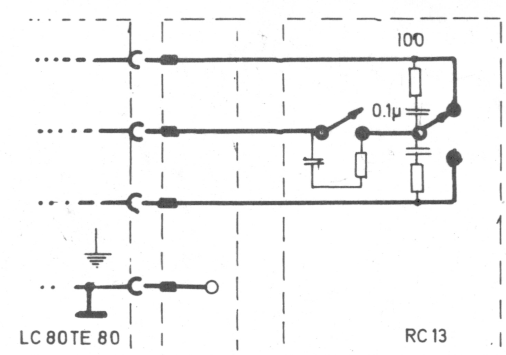

**bandecho.de**  
bandecho.de | Tim Frodermann

|             |                 |                            |
|-------------|-----------------|----------------------------|
|             |                 | <b>ALLSOUND</b>            |
| <i>Slew</i> | <i>27.11.73</i> | <b>LC 80(A) - TH 80(A)</b> |
|             |                 | <b>800.001</b>             |