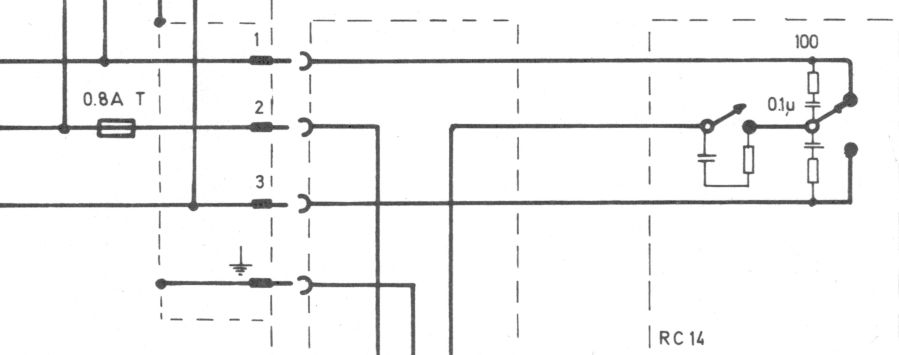

**bandecho.de**  
bandecho.de | Tim Frodermann

|             |                 |                            |
|-------------|-----------------|----------------------------|
|             |                 | <b>ALLSOUND</b>            |
| <i>Slew</i> | <i>27.11.73</i> | <b>LC 80(A) - TH 80(A)</b> |
|             |                 | <b>800.001</b>             |