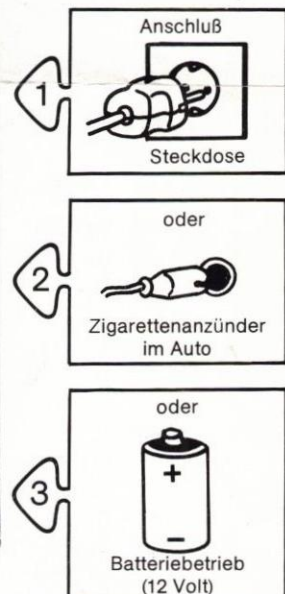

die Kompakten

D-8440 Straubing
Tel.: 094 21/35 47

CA/CB Series-

jetzt im Fachhandel ausprobieren!

CA 10 Gitarren-Kofferverstärker 15/10 W mit Hall. Das Super-Gerät für Freizeit, Camping, im Übungsraum, Zuhause und im Reisebus.

Gewicht: 4,6 kg