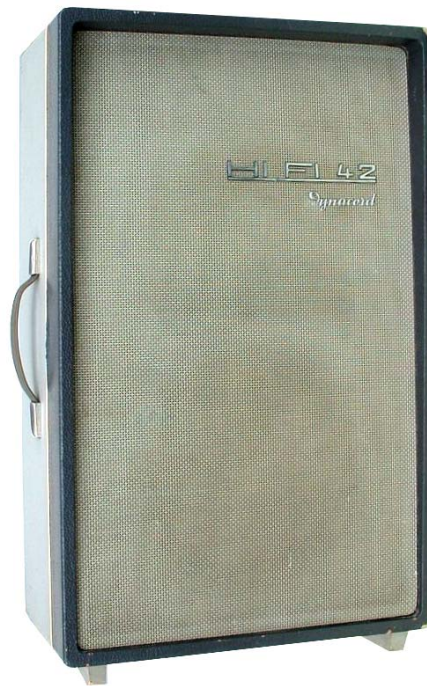

Dynacord

Hi Fi 42

Die neue Box **HiFi 42** ist eine hochwertige Universalbox für höchste Ansprüche bei der Übertragung von Gesang, Instrumenten und auch bei der Musikwiedergabe von Tonträgern. Ideal kombinierbar mit den Dynacord-Kassettenverstärkern EMINENT, MV 46 und auch andere Verstärker.

	TECHNISCHE DATEN:
Frequenzumfang:	30 Hz bis 18 KHz
Belastbarkeit:	40 Watt
Impedanz:	15 Ohm
Anordnung:	1 Hochleistungs-Allround-Lautsprecher mit 300 mm ϕ , Hochleistungsmagnet und Gußkorb 2 Hochtönsysteme mit je 90 mm ϕ , Schallumweg-Gehäuse
Abmessungen:	Höhe = 780 mm, Breite = 500 mm, Tiefe = 220 mm
Gewicht:	15 kg
Ausführung:	Kunststoffüberzogenes, kräftiges Gehäuse in resonanzfreier Ausführung und eleganter Form mit Tragegriff und Plastik- Schutzbezug. 5 m Anschlußkabel mit Stecker, Aufbewahrung beim Transport im Kabelfach, welches durch Bodenloch zugänglich ist. Aufhängekordel an der Rückwand zur Wandmontage.
Erscheinungsjahr:	um 1963