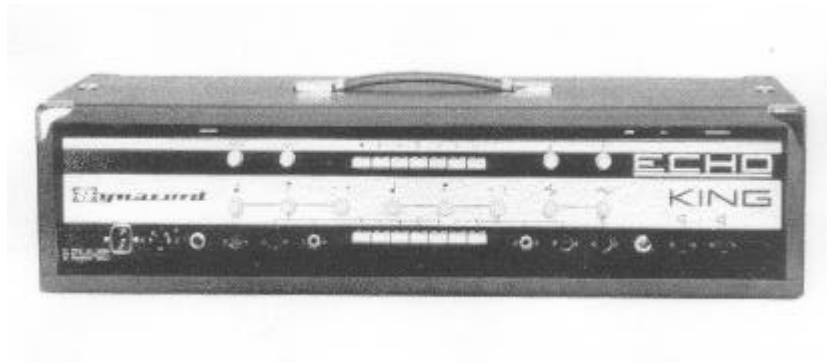

ECHO-KING

Spezial-Mischverstärker

als Kofferaufsatzverstärker verwendbar
Kombinationsmöglichkeit mit den Dynacord-Boxen
B 90, B 100 und SBJ
Leistung: 65 Watt
2 + 2 Eingänge
eingebauter elektronischer Vibrator
Integrierte Echo/Nachhallmaschine mit 8 Tonköpfen
Echo-Blitzumschaltung durch Drucktasten

Gewicht: 20 kg
Abmessungen: 205 x 800 x 275 mm (H x B x T)