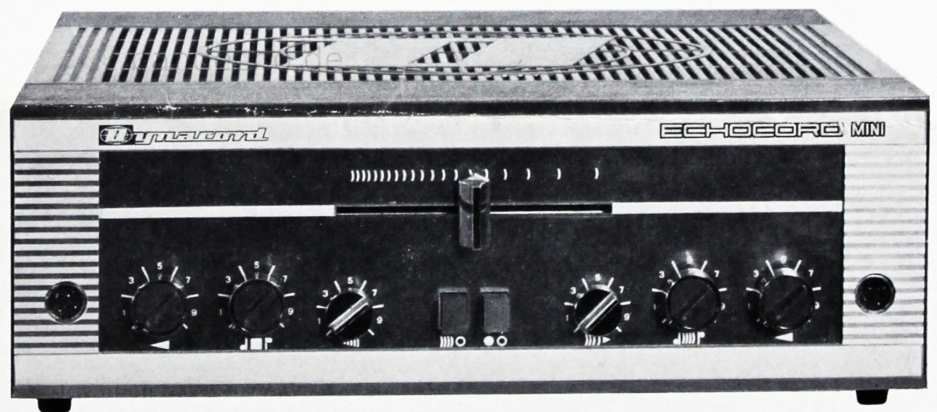

## ECHOCORD MINI

Ein sensationelles Echo- und Nachhallgerät in Technik, Leistung und Preis ● Zeitlos modernes, anthrazitfarbenes Gehäuse mit abnehmbarem Deckel ● Verspannungs- und wartungsfreie Laufwerk- und Tonkopf-Platine aus Metall-Druckguss ● Stufenlose Echo/Nachhallregelung durch Tonkopf-Schlitten ● Flutlicht-Bedienungsplatte u. verchromte Dynacord-Bedienungsknöpfe ● Seitlich versenkbarer Geräte-Tragegriff eingebaut ●