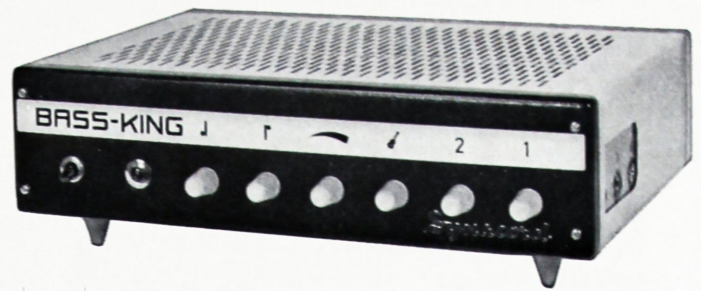

BASSKING

Kassettenverstärker, Leistung 50 Watt, 3 Eingänge: 2 x Baß, 1 x Gitarre. Besonders passende Lautsprecherboxen: SBG, SBU, B 100

DM 575.-

bandecho.de

ECHOCORD S 65

Echo- und Nachhallgerät, 5 Eingänge, 5 Klangregler, Eingangsmischpult, Drucktasten

DM 1075.-