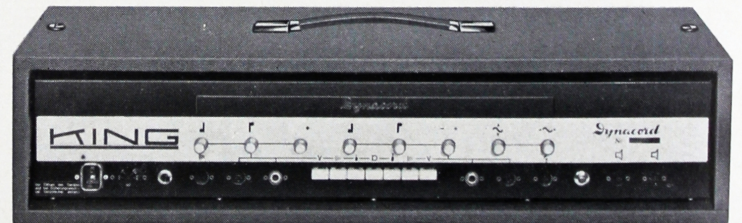

JAZZ

Koffer-Mischverstärker, Leistung 18 Watt, 2 + 1 Eingänge, 1 Lautsprecher, anthrazitfarbiger Kunstlederbezug

DM 445. -

HALLJAZZ

wie JAZZ, jedoch mit Halleinrichtung

DM 598. -

REX

Koffer-Mischverstärker, Leistung 40 Watt, 2 + 2 Eingänge, 2 Lautsprecher, eingebauter Vibrator, anthrazitfarbiger Kunstlederbezug

DM 925. -

KING

Spezial-Mischverstärker, als Koffer-Aufsatzverstärker verwendbar, Leistung 65 Watt, 2 + 2 Eingänge, eingebauter Vibrator, Drucktasten. Kombinationsmöglichkeit mit Dynacord-Lautsprecherboxen B 100, B 102 und SBJ

DM 995. -

ECHOKING

Wie KING, jedoch mit Echo/Hallgerät kombiniert

DM 1750. -

Alle Preise sind empfohlene Richtpreise!