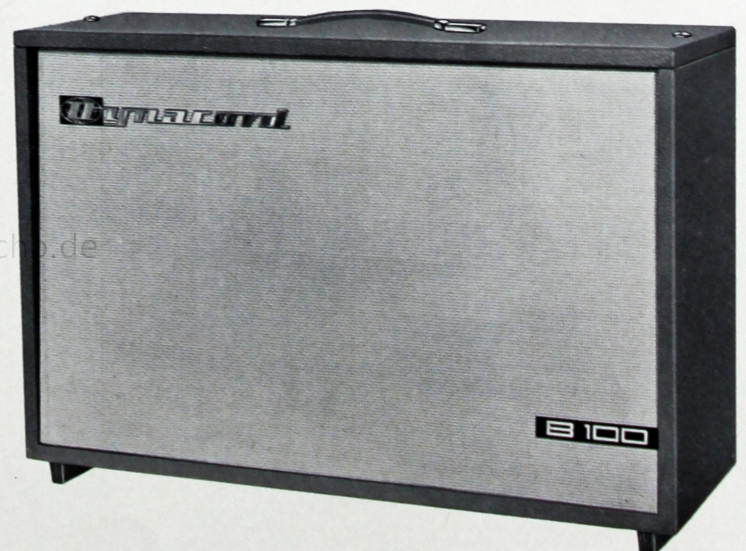

B 100

Lautsprecherbox, 2 Spezial-Lautsprecher. Geeignet für Elektrobaß, falls keine extremen Höhen verlangt werden, auch für Gitarre.

DM 775.-