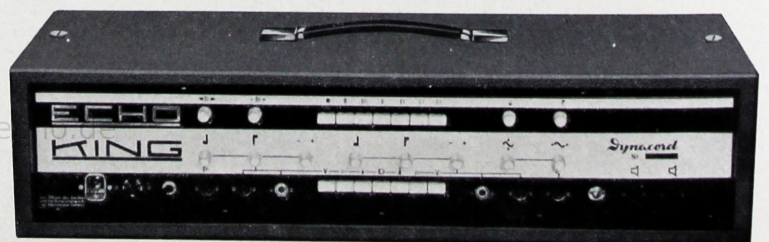

## REX

Koffer-Mischverstärker, Leistung 40 Watt, 2 + 2 Eingänge, 2 Lautsprecher, eingebauter Vibrator, anthrazitfarbiger Kunstlederbezug

DM 925. -

## KING

Spezial-Mischverstärker, als Koffer-Aufsatzverstärker verwendbar, Leistung 65 Watt, 2 + 2 Eingänge, eingebauter Vibrator, Drucktasten. Kombinationsmöglichkeit mit Dynacord-Lautsprecherboxen B 100, B 102 und SBJ

## ECHOKING

Wie KING, jedoch mit Echo/Hallgerät kombiniert

DM 1750. -

Alle Preise sind empfohlene Richtpreise!