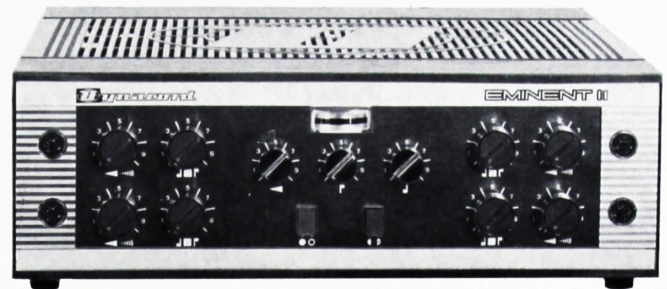

## ECHOCORD MINI

Ein sensationelles Echo- und Nachhallgerät in Technik, Leistung und Preis ● Zeitlos modernes, anthrazitfarbenes Gehäuse mit abnehmbarem Deckel ● Verspannungs- und wartungsfreie Laufwerk- und Tonkopf-Platine aus Metall-Druckguss ● Stufenlose Echo/Nachhallregelung durch Tonkopf-Schlitten ● Flutlicht-Bedienungsplatte u. verchromte Dynacord-Bedienungsknöpfe ● Seitlich versenkbarer Geräte-Tragegriff eingebaut ●

DM 725.-

Volltransistorisiert ● Spezialschaltung auf gedruckten Printplatten ● 2 mischbare Universal-Eingänge ● Je getrennte Klangregler für Original u. Echo/Hall ● Verblüffender Nachhalleffekt mit großer „Raumtiefe“, verschieden (stufenlos) einstellbar ● Abmessungen: 386 x 140 x 268 mm ● Gewicht 7,3 kg ● Ab März 1966 serienmäßig lieferbar.

Mit diesem neu - entwickelten „Echocord-Mini“ und den weiteren Spezialgeräten „Echocord-Super 65“ und dem neuen „Echocord-Studio“ hat Dynacord die größte und auswahlreichste Palette aller Hersteller von Echo- und Nachhallgeräten!

## EMINENT II

80 Watt HiFi-Mischverstärker ● In neu entwickelter Spezialschaltung bisher höchster Klangregel-Umfang für Bässe und Höhen, daher als leistungsstarkes Gerät für Gesangs- und Instrumentalwiedergabe gleichermaßen bestens geeignet ● Der größere Bruder des weltbekannt gewordenen Gerätes „Eminent“ ● 8 mischbare Eingänge ● 4 Klangregler, sowie zusätzlich noch je einen Summen-Klangregler für Bässe u. Höhen ●