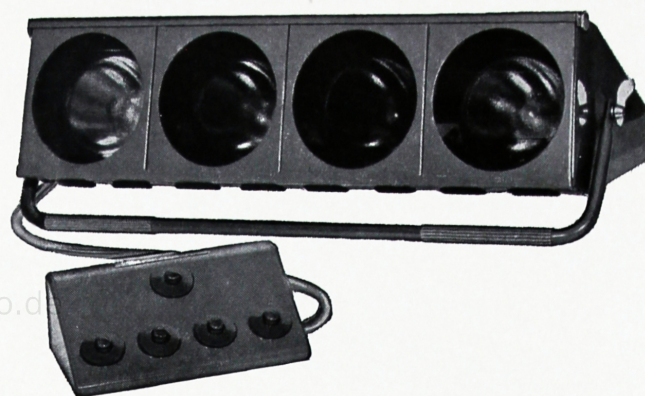

DYNACOLOR

Farblicht-Effektgerät, 4 Scheinwerfer in den Farben rot, gelb, grün, blau sind einzeln verstellbar, mit Schaltpult, manueller und automatischer Farbwechsel

DM 635.-