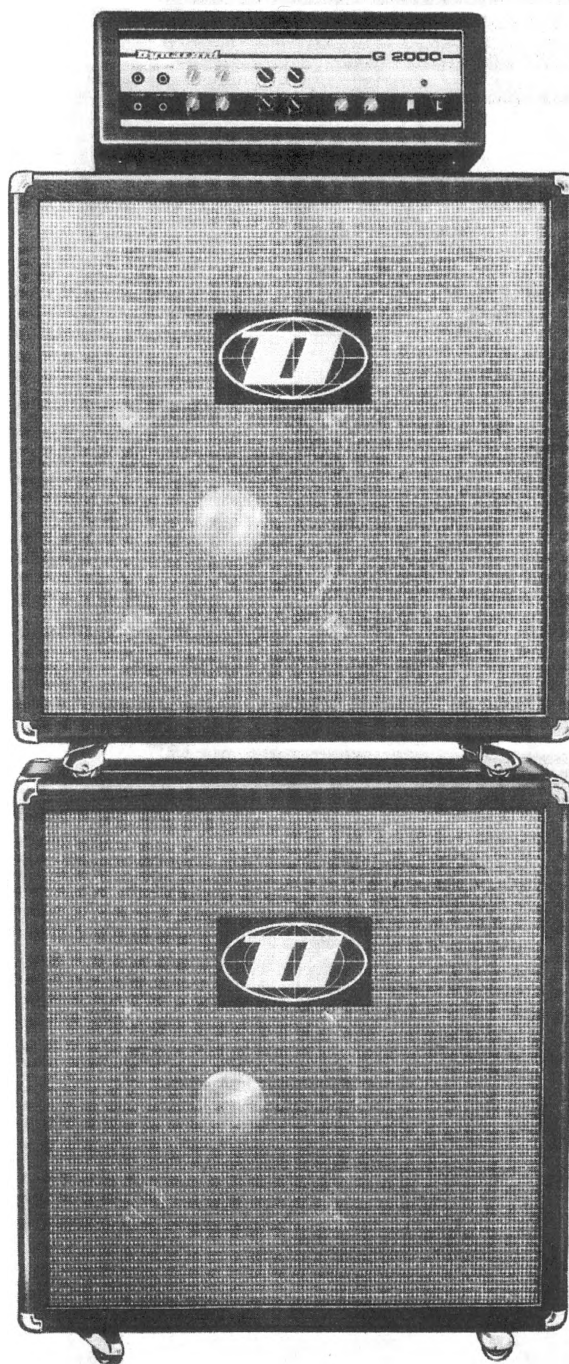

220 WATT-ANLAGEN FÜR GITARRE, BASS UND ORGEL

Gitarrenbox D 380

Box im neuen Dessin und orangefarbenem Kunstlederbezug mit einem 38 cm-Breitbandlautsprecher, einem Mitteltonhorn und zwei Hochtonhörnern. Sehr hoher Wirkungsgrad und enorme Lautstärke.

Übertragungsbereich:

30 ... 18 000 Hz.

Musikleistung: 120 Watt,

Sinusleistung: 80 Watt

Impedanz: 8 Ohm

Abmessungen:

770 x 770 x 358 (B x H x T in mm)

Gewicht: 47,5 kg

Das stabile Gehäuse ist mit Laufrollen und Griffschalen versehen.

Zwei D 380-Boxen ergeben die ideale Kombination zusammen mit dem Gitarrenverstärker G 1000 oder G 2000.

Die Gitarrenverstärker G 1000 und G 2000 lassen sich noch mit folgenden Dynacord-Boxen kombinieren: 2 x D 330, 2 x D 350, 1 x D 3000.

Zu den Verstärkern wurden gleichzeitig neue Boxen geschaffen, die ideale Kombinationsmöglichkeiten bieten. Moderne Musiker wollen ihre Verstärkeranlagen individuell zusammenstellen.

G 1000	G 1000	G 1000	G 1000	G 2000	G 2000	G 2000	G 2000
D 380	D 330	D 350	D 3000	D 380	D 330	D 350	D 3000
D 380	D 330	D 350		D 380	D 330	D 350